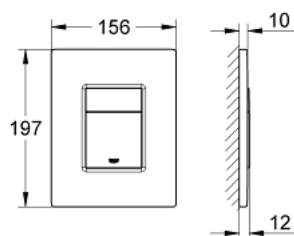

### DESCRIEREA PRODUSULUI

- Colour: cool sunrise
- pentru acționare cu dublă spălare sau start & stop
- pentru ventil de evacuare pneumatic AV1
- instalare verticală și orizontală
- 156 x 197 mm
- fabricat din ABS
- finisaj GROHE Long-Life
- GROHE Water Saving tehnologie pentru reducerea consumului de apă
- se utilizează în combinație cu rezervoarele Rapid SL și Uniset GD 2
- for use with Rapid SLX please order shaft 66 791 000 (sold separately)